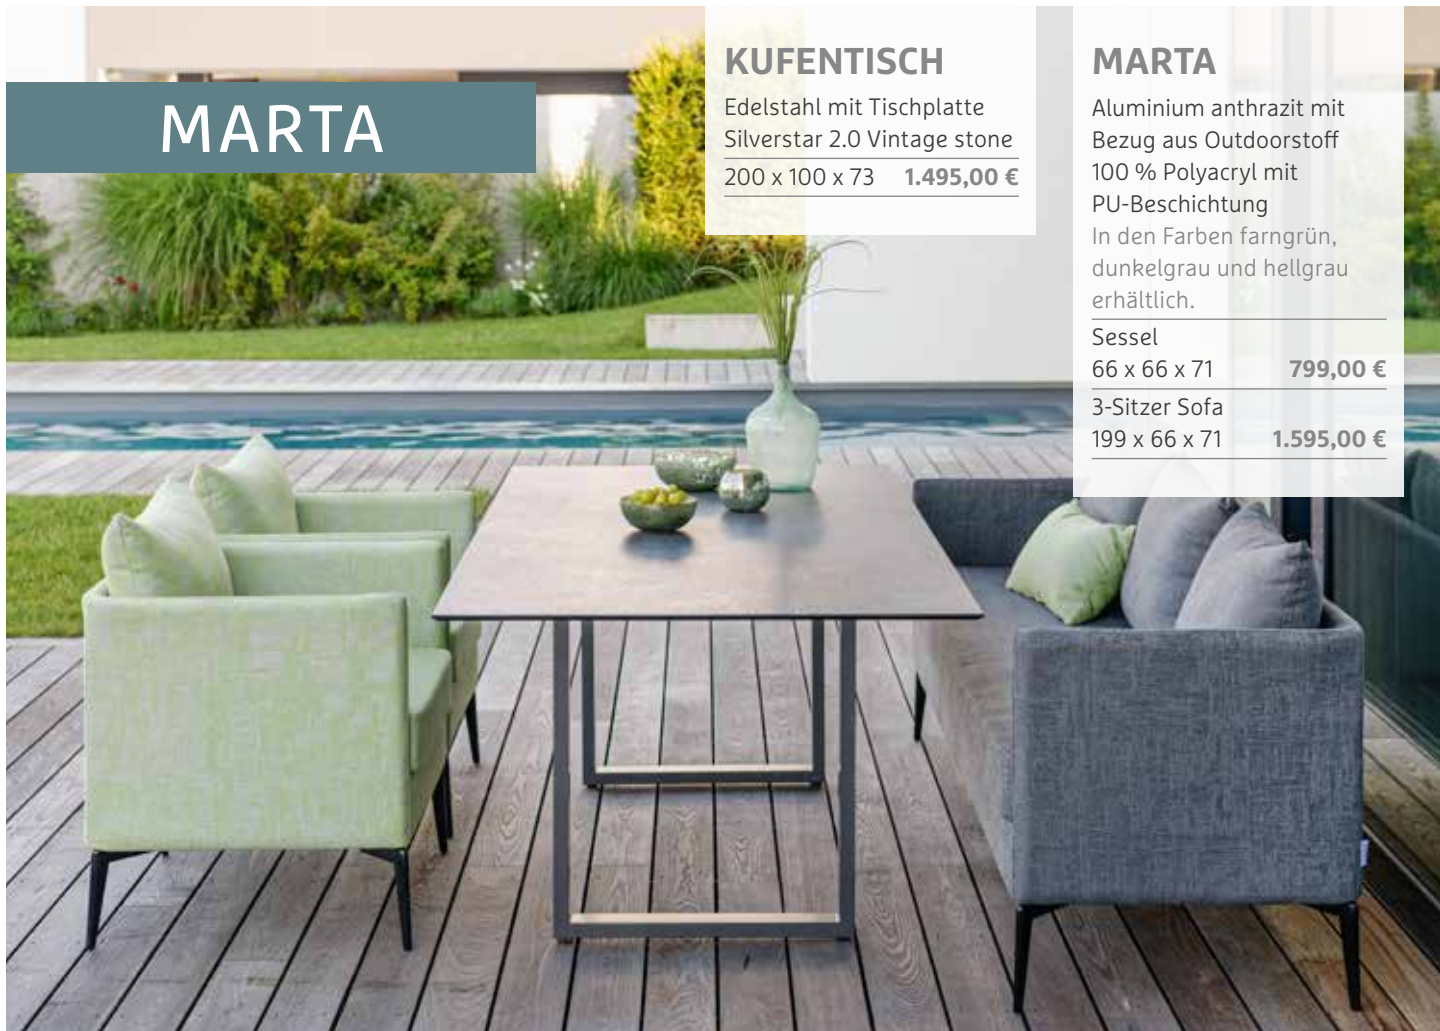

MARTA

KUFENTISCH

Edelstahl mit Tischplatte
Silverstar 2.0 Vintage stone
200 x 100 x 73 **1.495,00 €**

MARTA

Aluminium anthrazit mit
Bezug aus Outdoorstoff
100 % Polyacryl mit
PU-Beschichtung

In den Farben farngrün,
dunkelgrau und hellgrau
erhältlich.

Sessel

66 x 66 x 71 **799,00 €**

3-Sitzer Sofa

199 x 66 x 71 **1.595,00 €**