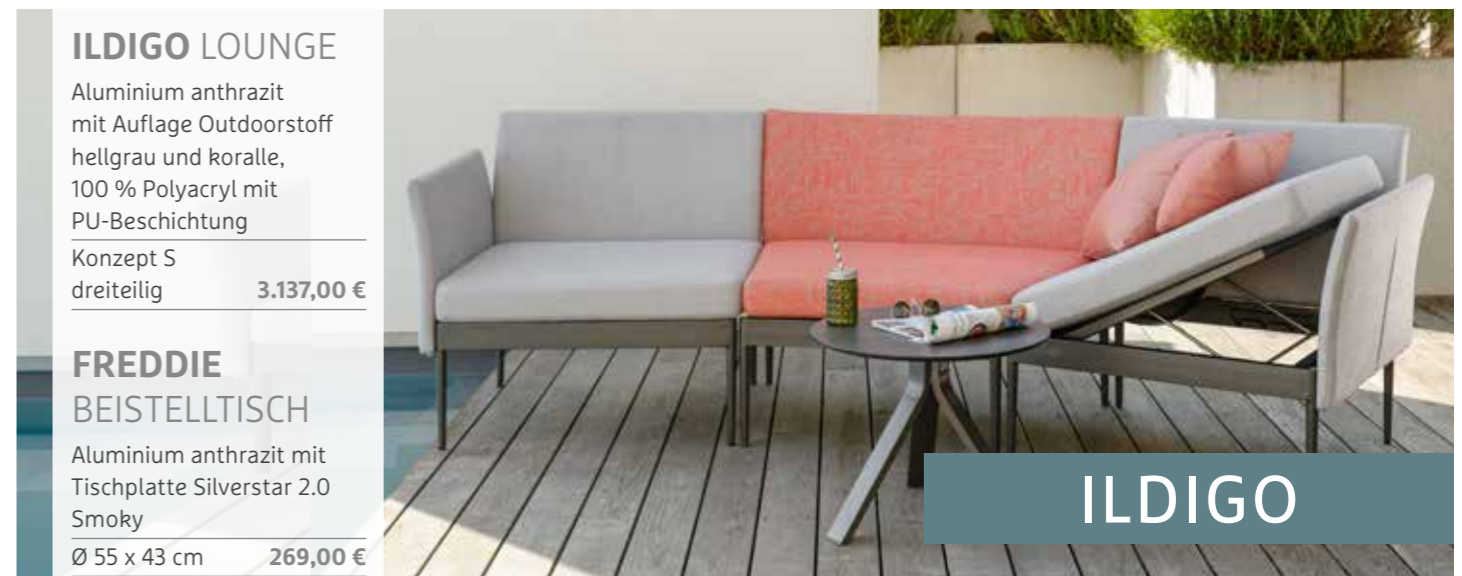

WENIG ELEMENTE – VIELE MÖGLICHKEITEN MIT ILDIGO

ILDIGO LOUNGE

Aluminium anthrazit
mit Auflage Outdoorstoff
hellgrau und koralle,
100 % Polyacryl mit
PU-Beschichtung

Konzept S
dreiteilig **3.137,00 €**

FREDDIE BEISTELLTISCH

Aluminium anthrazit mit
Tischplatte Silverstar 2.0
Smoky

Ø 55 x 43 cm	269,00 €

ILDIGO