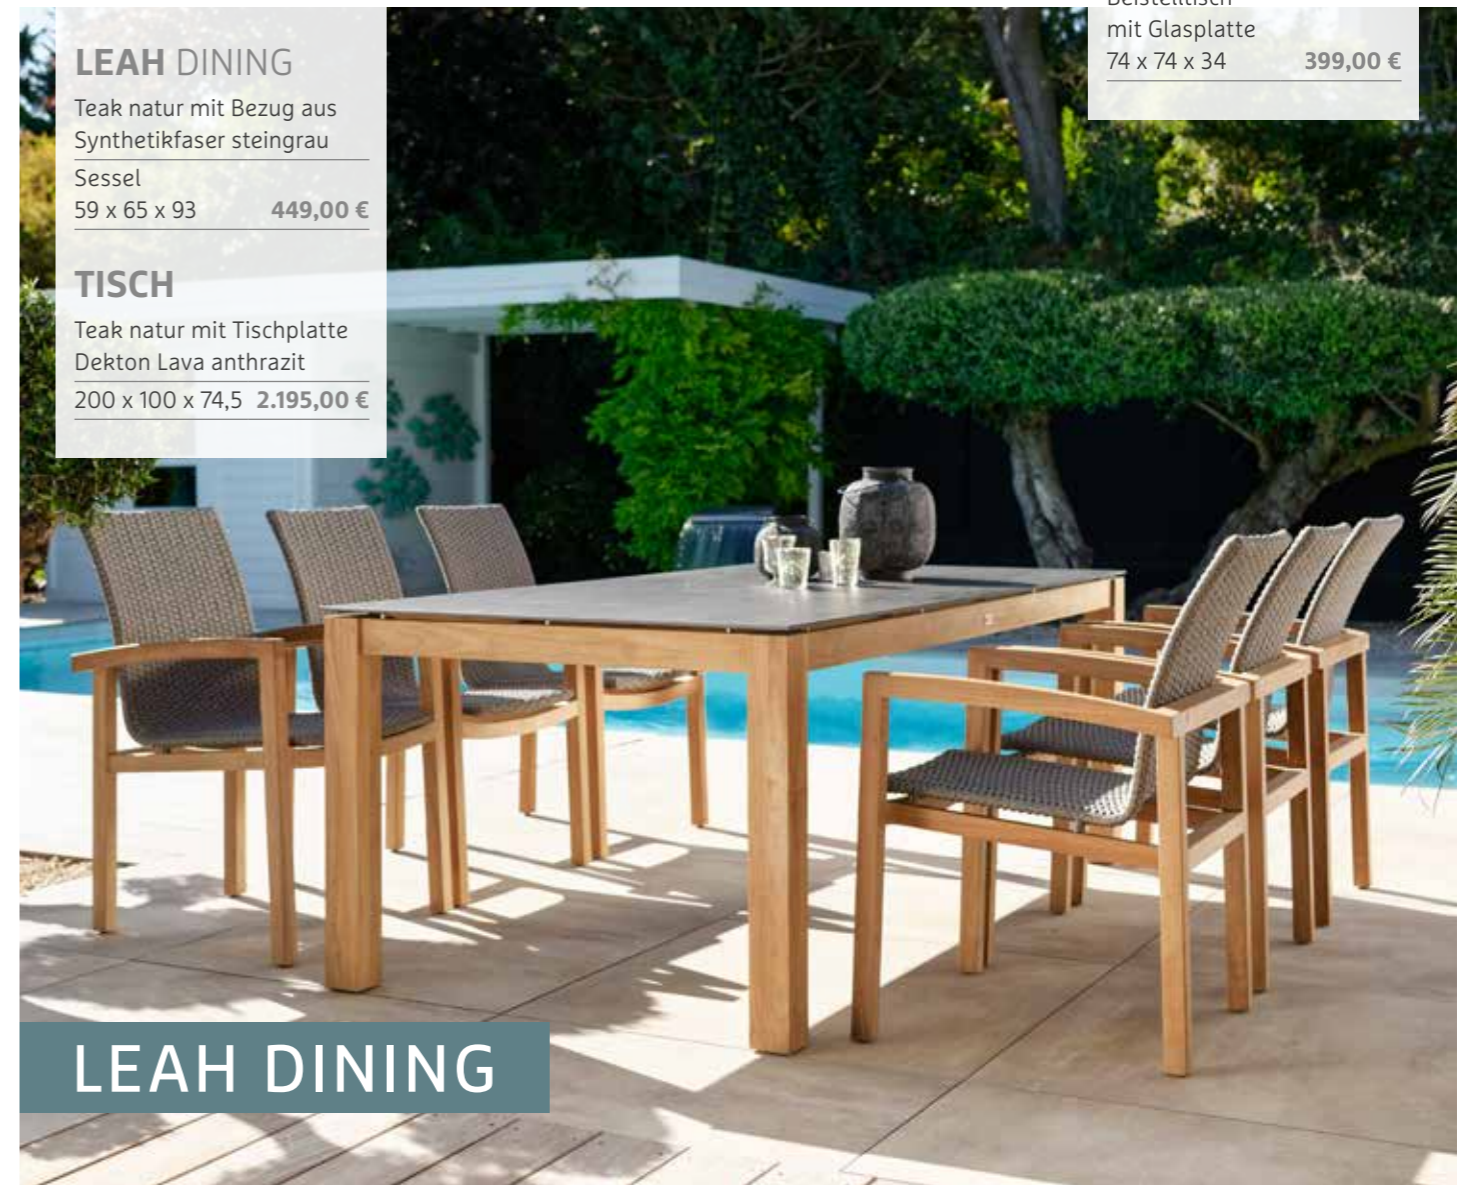

LEAH LOUNGE

LEAH LOUNGE

Teak natur mit Bezug aus
Synthetikfaser steingrau

Seitenelement
links / rechts
83 x 81 x 81 **699,00 €**

Mittelement
74 x 81 x 81 **649,00 €**

Hocker
74 x 74 x 39 **379,00 €**

Beistelltisch
mit Glasplatte
74 x 74 x 34 **399,00 €**

LEAH DINING

Teak natur mit Bezug aus
Synthetikfaser steingrau

Sessel
59 x 65 x 93 **449,00 €**

TISCH

Teak natur mit Tischplatte
Dekton Lava anthrazit

200 x 100 x 74,5 **2.195,00 €**

LEAH DINING

GRETA

GRETA DAYBED
 Aluminium anthrazit mit
 Synthetikfaser platin und
 Auflage seidengrau, 100 %
 Polyacryl mit verstellbarem
 Dach und stufenlos verstell-
 barer Rückenlehne
 221 x 140 x 173 **3.495,00 €**