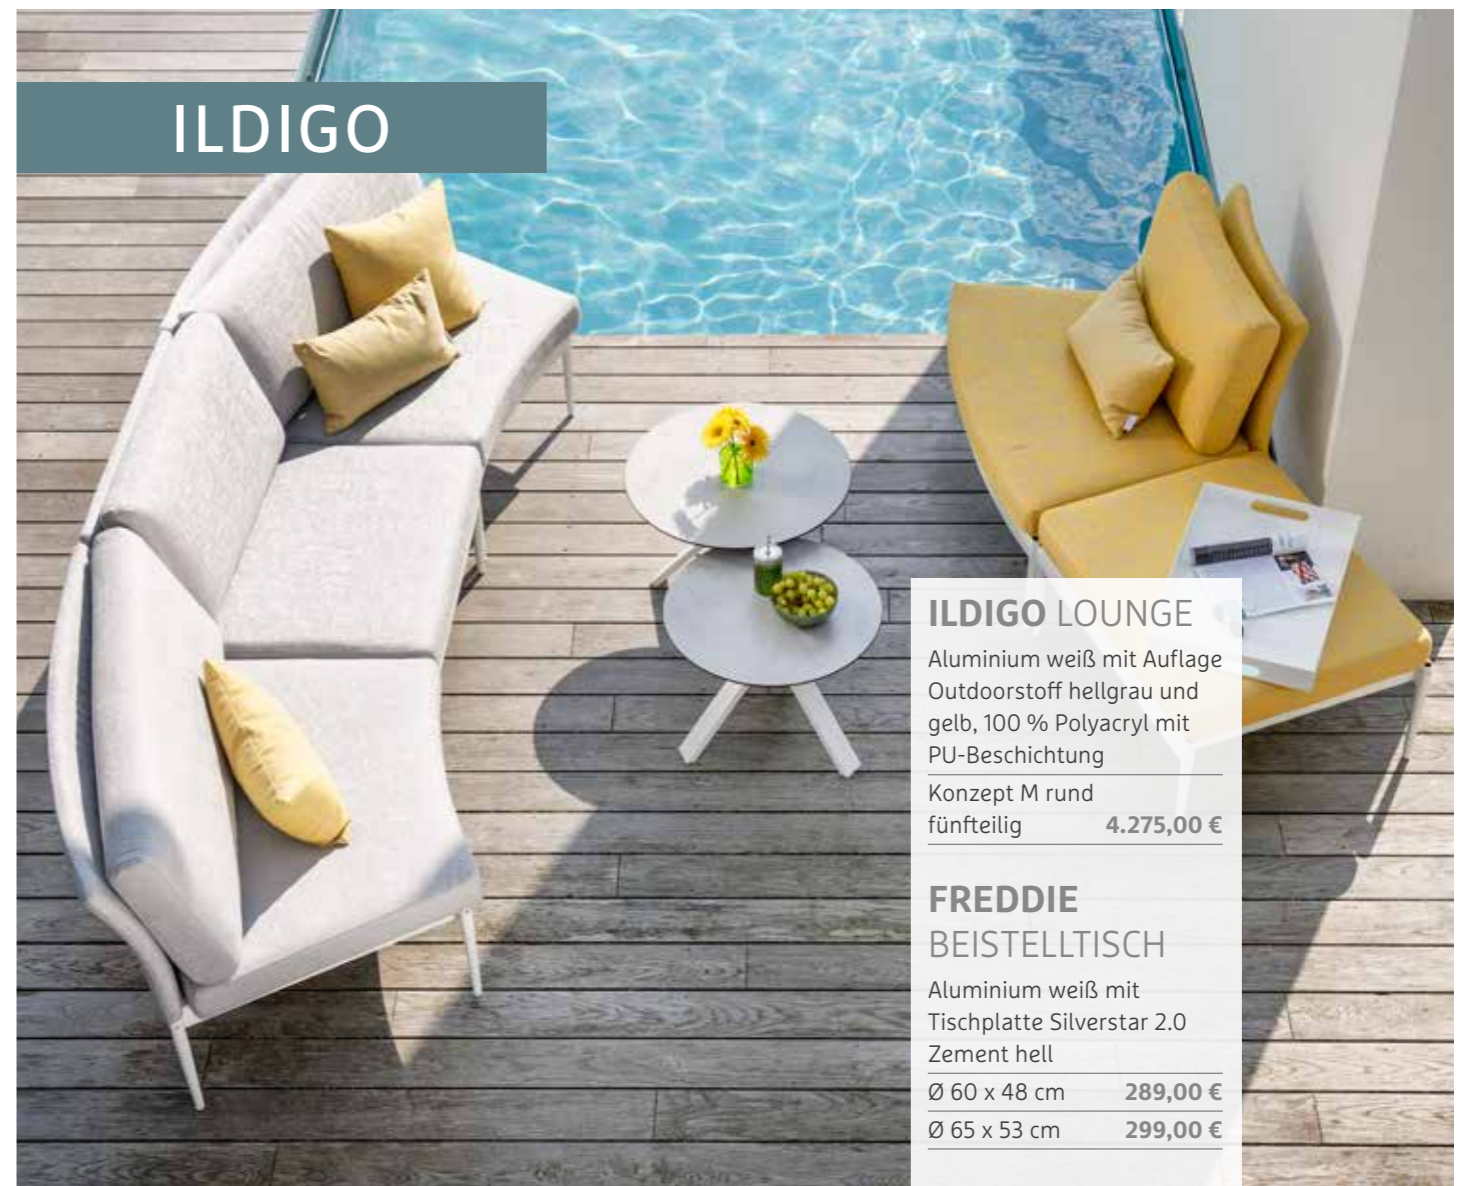

ILDIGO

ILDIGO LOUNGE

Aluminium weiß mit Auflage
Outdoorstoff hellgrau und
gelb, 100 % Polyacryl mit
PU-Beschichtung

Konzept M rund
fünfteilig **4.275,00 €**

FREDDIE BEISTELLTISCH

Aluminium weiß mit
Tischplatte Silverstar 2.0
Zement hell

Ø 60 x 48 cm	289,00 €
Ø 65 x 53 cm	299,00 €